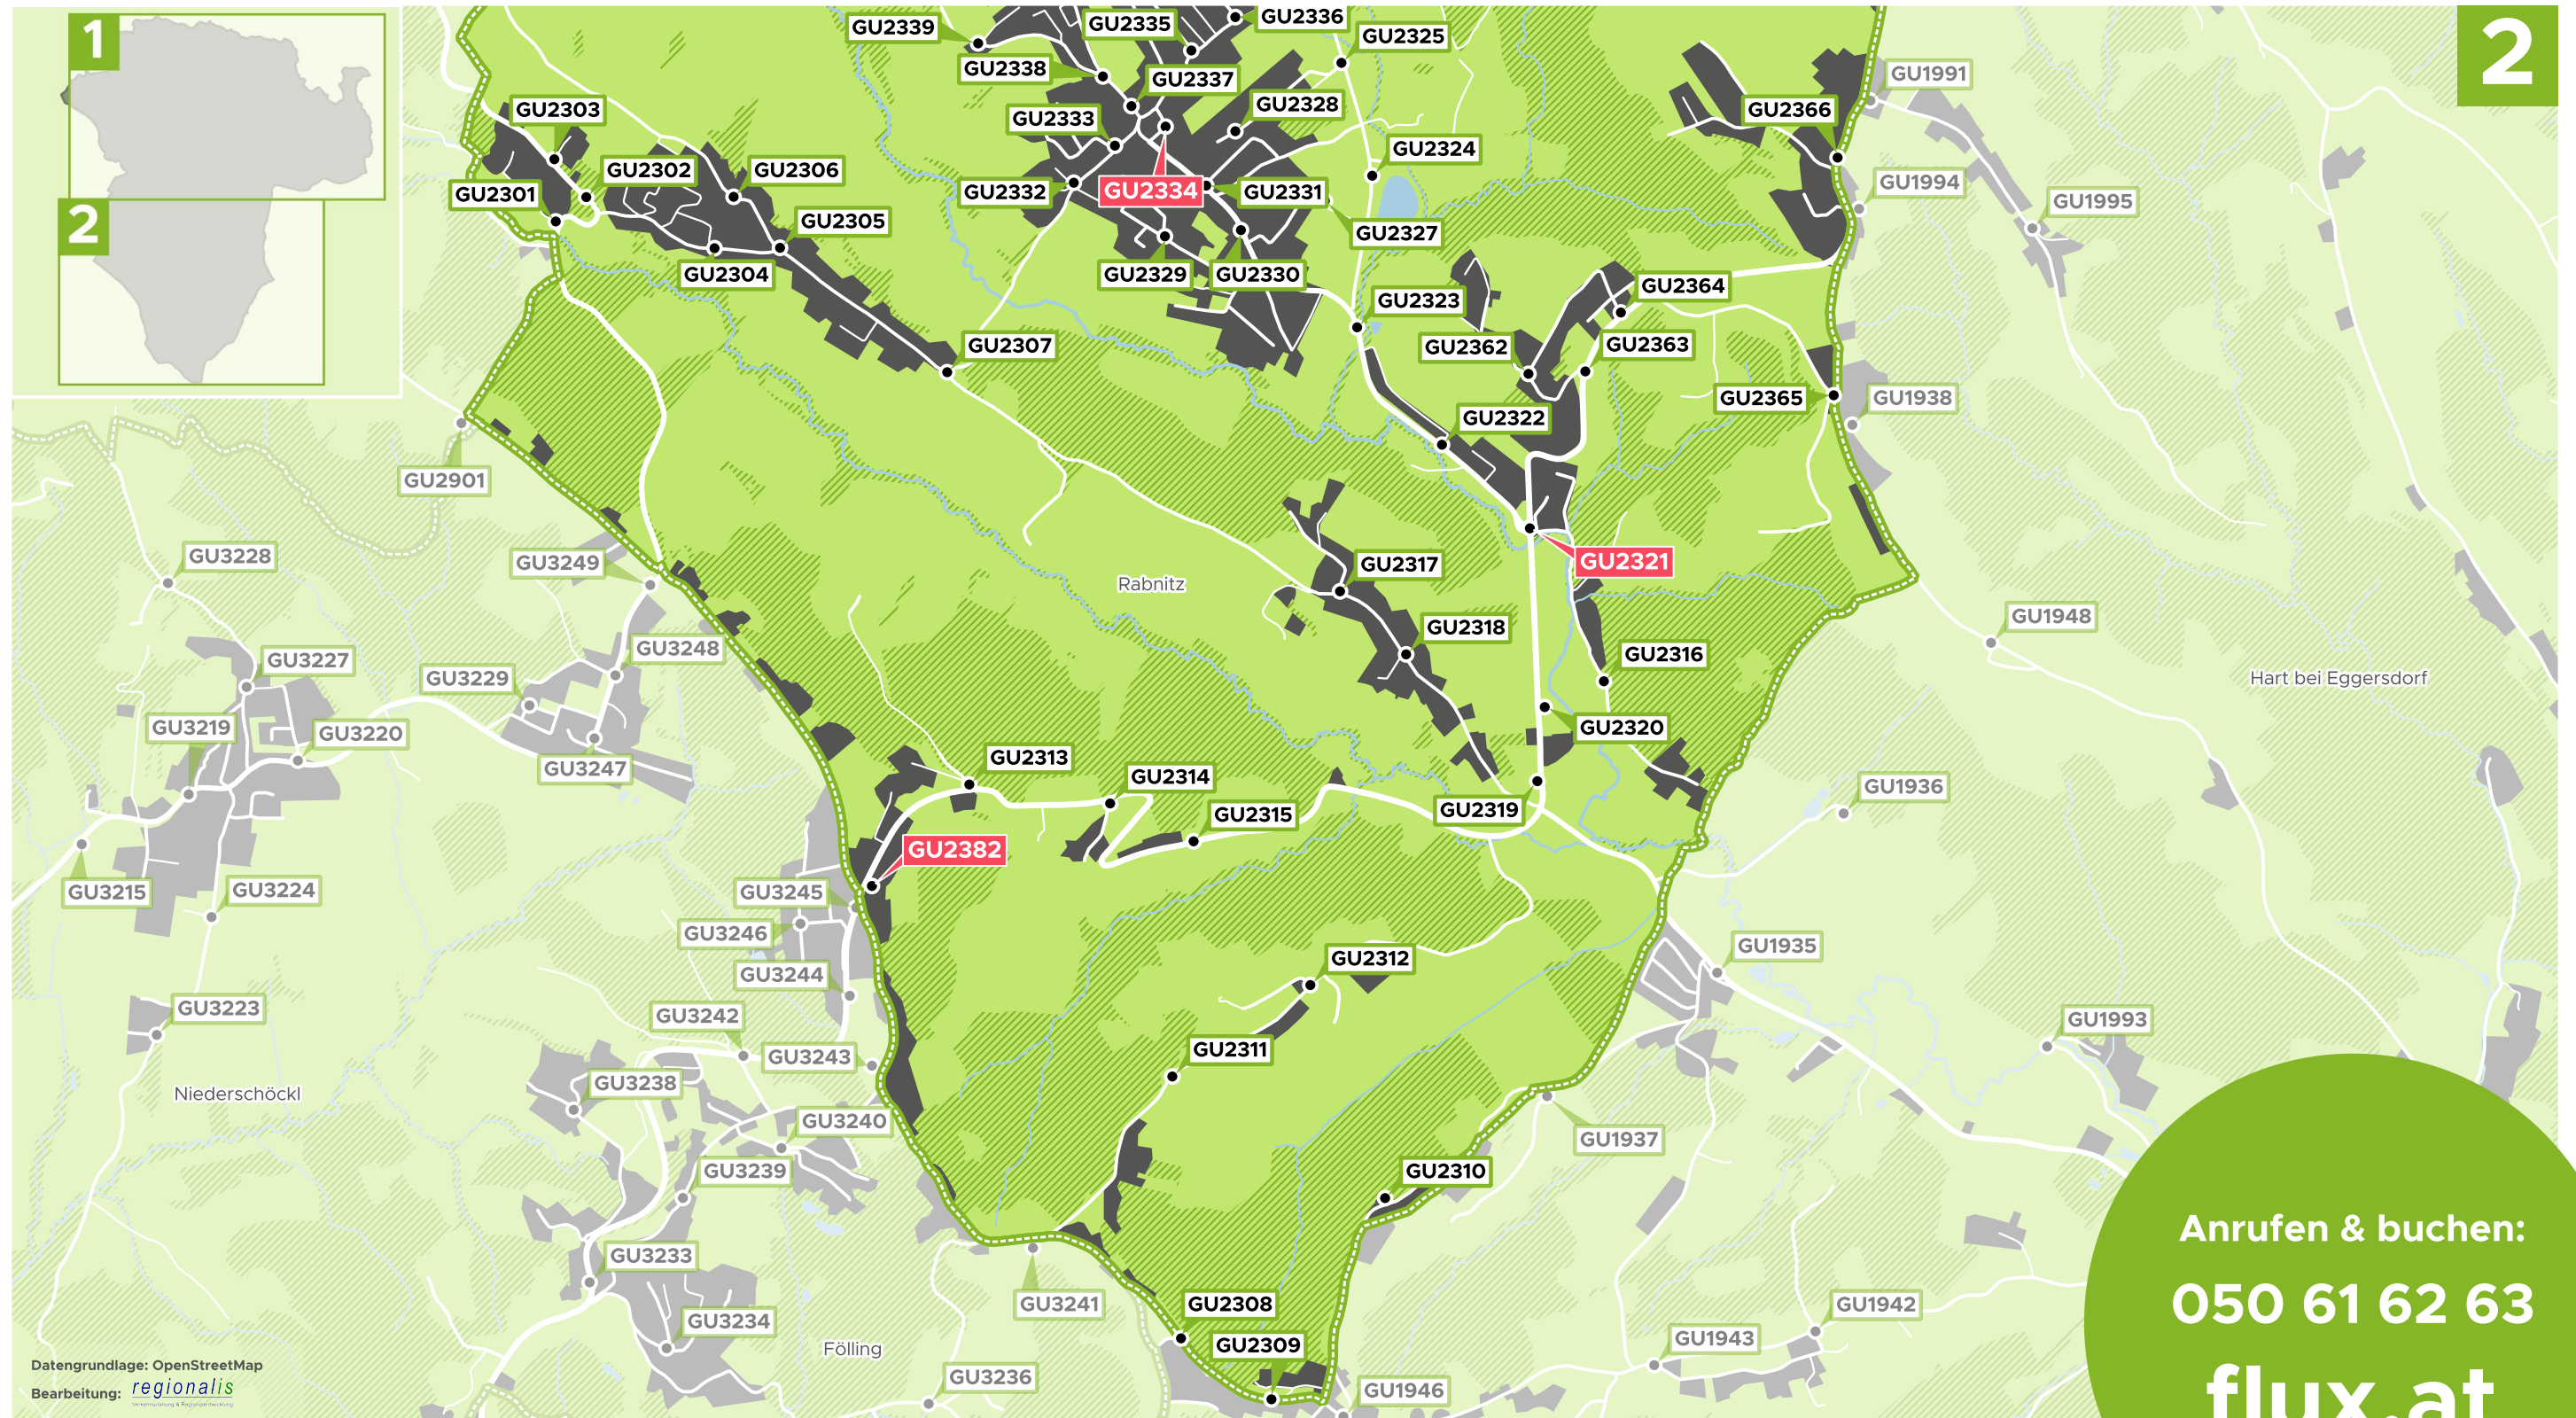

GU2374	Jassing	Jassingstraße
GU2375	Jassing bei Kumberg	Steinmasslwirt
GU2376	Gschwendt	Gstauda
GU2377	Gschwendt	Exengraben
GU2378	Gschwendt	Ort
GU2379	Gschwendt	Abzw Ebenholzstr
GU2380	Gschwendt	Grimm
GU2381	Gschwendt	Ebenholzstraße

So geht's:

Fahrt buchen.

Online auf
buchung.flux.at
oder telefonisch
unter
050 616263

Wann und wo.

Start und Ziel
auswählen.
Abhol-/Ankunftszeit
und Anzahl der
Fahrgäste
bekanntgeben.

Wählen und lofahren.

Unter den
vorgeschlagenen
Verbindungen deine
Fahrt auswählen.

Kumberg

flux.

Dein Sammeltaxi im
Steirischen Zentralraum

Anrufen & buchen:
050 61 62 63
flux.at

Kumberg

Haltepunkte

GU2301	Rabnitz	Breitangerweg
GU2302	Rabnitz	Abzweigung
GU2303	Rabnitz	Rabnitzbrücke
GU2304	Rabnitz	Sonnleitenweg
GU2305	Rabnitz	Dorfkreuz
GU2306	Rabnitz	Mostschenke
GU2307	Rabnitz	Kreuzung Wollsdorfstraße
GU2308	Prellerberg	Abzw Rauterweg
GU2309	Prellerberg	Schaffer
GU2310	Mitteregg	Mittereggstraße
GU2311	Eidexberg	Eidexbergstraße
GU2312	Eidexberg	Ort
GU2313	Faßlberg	Regner
GU2314	Forst	Grazerstraße
GU2315	Forst	Forst bei Kumberg
GU2316	Birleiten	Radweg
GU2317	Wollsdorf	Dorfkreuz
GU2318	Wollsdorf	Wollsdorfstraße
GU2319	Wollsdorf	Bachwirt
GU2320	Kumberg	Apotheke
GU2321	Kumberg	Kumbergbrücke
GU2322	Kumberg	Hauptstraße 61
GU2323	Kumberg	Krempelbrücke
GU2324	Kumberg	Well Welt
GU2325	Kumberg	ASZ/Bauhof
GU2327	Kumberg	Dr Schuster
GU2328	Kumberg	Panoramaweg
GU2329	Kumberg	Kirinweg
GU2330	Kumberg	Volksschule
GU2331	Kumberg	Birkenweg
GU2332	Kumberg	Schmiedgraben
GU2333	Kumberg	Stachelbauerweg
GU2334	Kumberg	Marktplatz