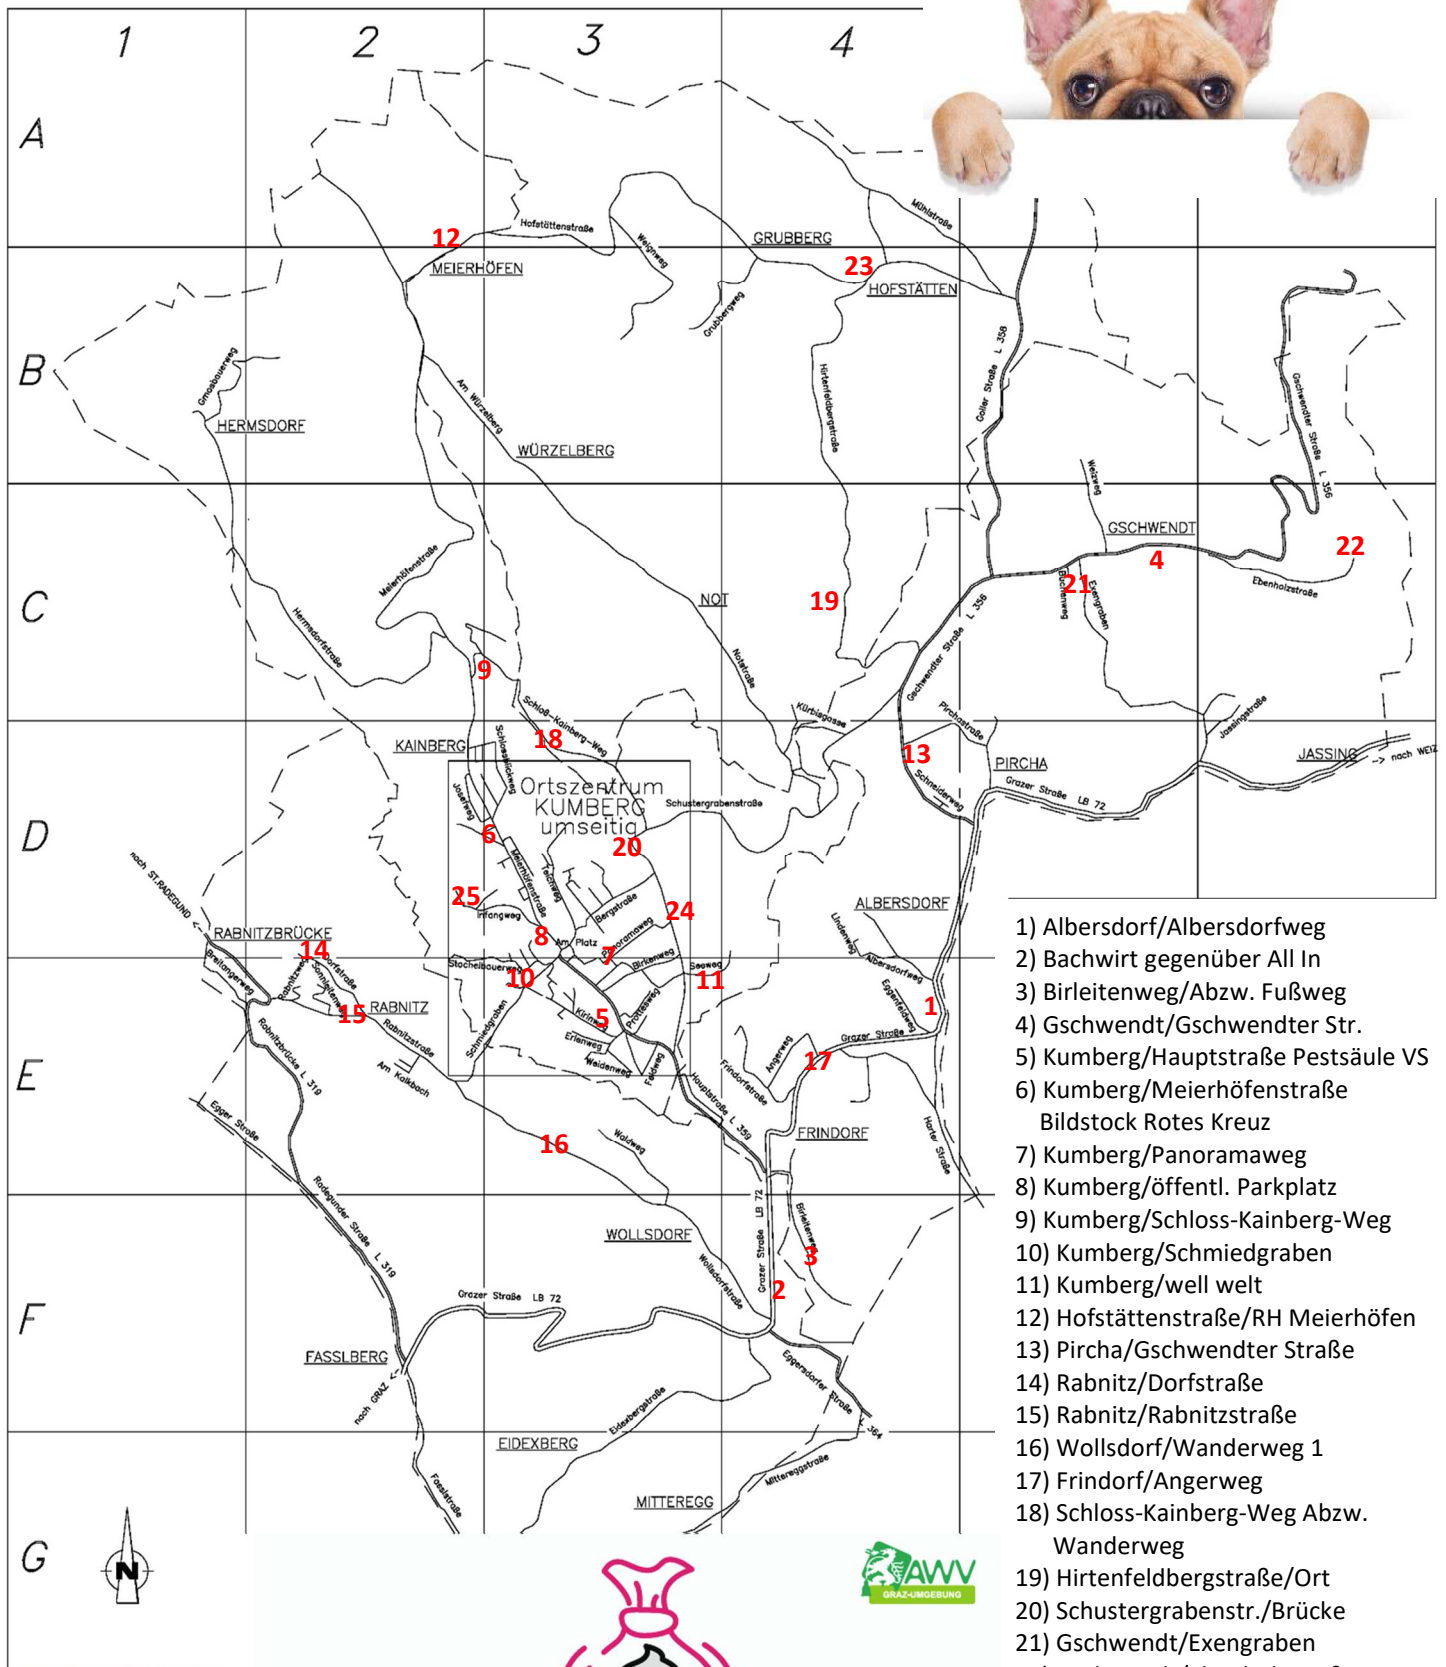

Nutzen Sie die 25 Dog-Stationen in Kumberg!

- 1) Albersdorf/Albersdorfweg
- 2) Bachwirt gegenüber All In
- 3) Birleitenweg/Abzw. Fußweg
- 4) Gschwendt/Gschwendter Str.
- 5) Kumberg/Hauptstraße Pestsäule VS
- 6) Kumberg/Meierhöfenstraße Bildstock Rotes Kreuz
- 7) Kumberg/Panoramaweg
- 8) Kumberg/öffentl. Parkplatz
- 9) Kumberg/Schloss-Kainberg-Weg
- 10) Kumberg/Schmiedgraben
- 11) Kumberg/well welt
- 12) Hofstättenstraße/RH Meierhöfen
- 13) Pircha/Gschwendter Straße
- 14) Rabnitz/Dorfstraße
- 15) Rabnitz/Rabnitzstraße
- 16) Wollsdorf/Wanderweg 1
- 17) Frindorf/Angerweg
- 18) Schloss-Kainberg-Weg Abzw. Wanderweg
- 19) Hirtenfeldbergstraße/Ort
- 20) Schustergrabenstr./Brücke
- 21) Gschwendt/Exengraben
- 22) Gschwendt/Ebenholzstraße
- 23) Hofstättenstraße/Ort
- 24) Panoramaweg/Schustergrabenstr.
- 25) Kumberg/Infangweg

**Oh shit,
das Sackerl
gehört ja in den
Restmüll!**

Marktgemeinde
Kumberg